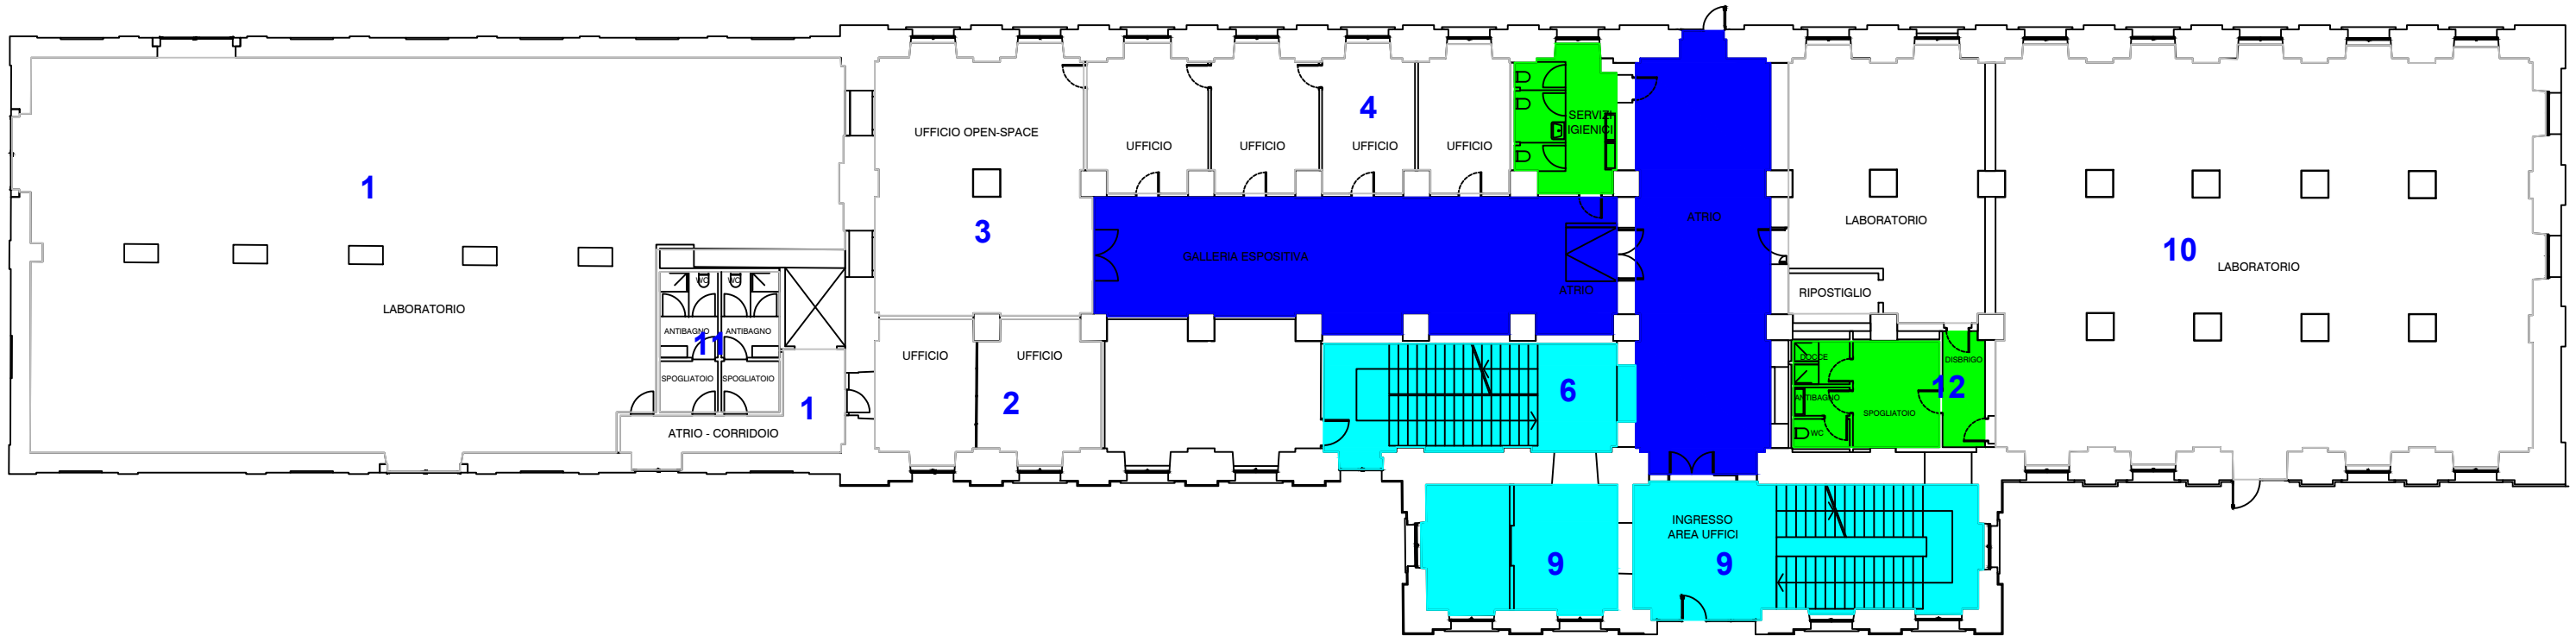

ALLEGATO 2.4

- ZONA BLU SPAZI COMUNI
- ZONA ROSSA SPAZI USO UFFICIO
- ZONA VERDE SERVIZI IGIENICI
- ZONA GIALLA SALE RIUNIONI
- ZONA CIANO SCALE E ACCESSI
- VETRATE ESTERNE

N.B: I DISEGNI SONO PURAMENTE INDICATIVI E LE SCALE A VISTA

PARTICOLARE SERRAMENTO

IMMOBILE EX BAT piazza manifattura, 1 - Rovereto

Edificio Orologio Piano Terra